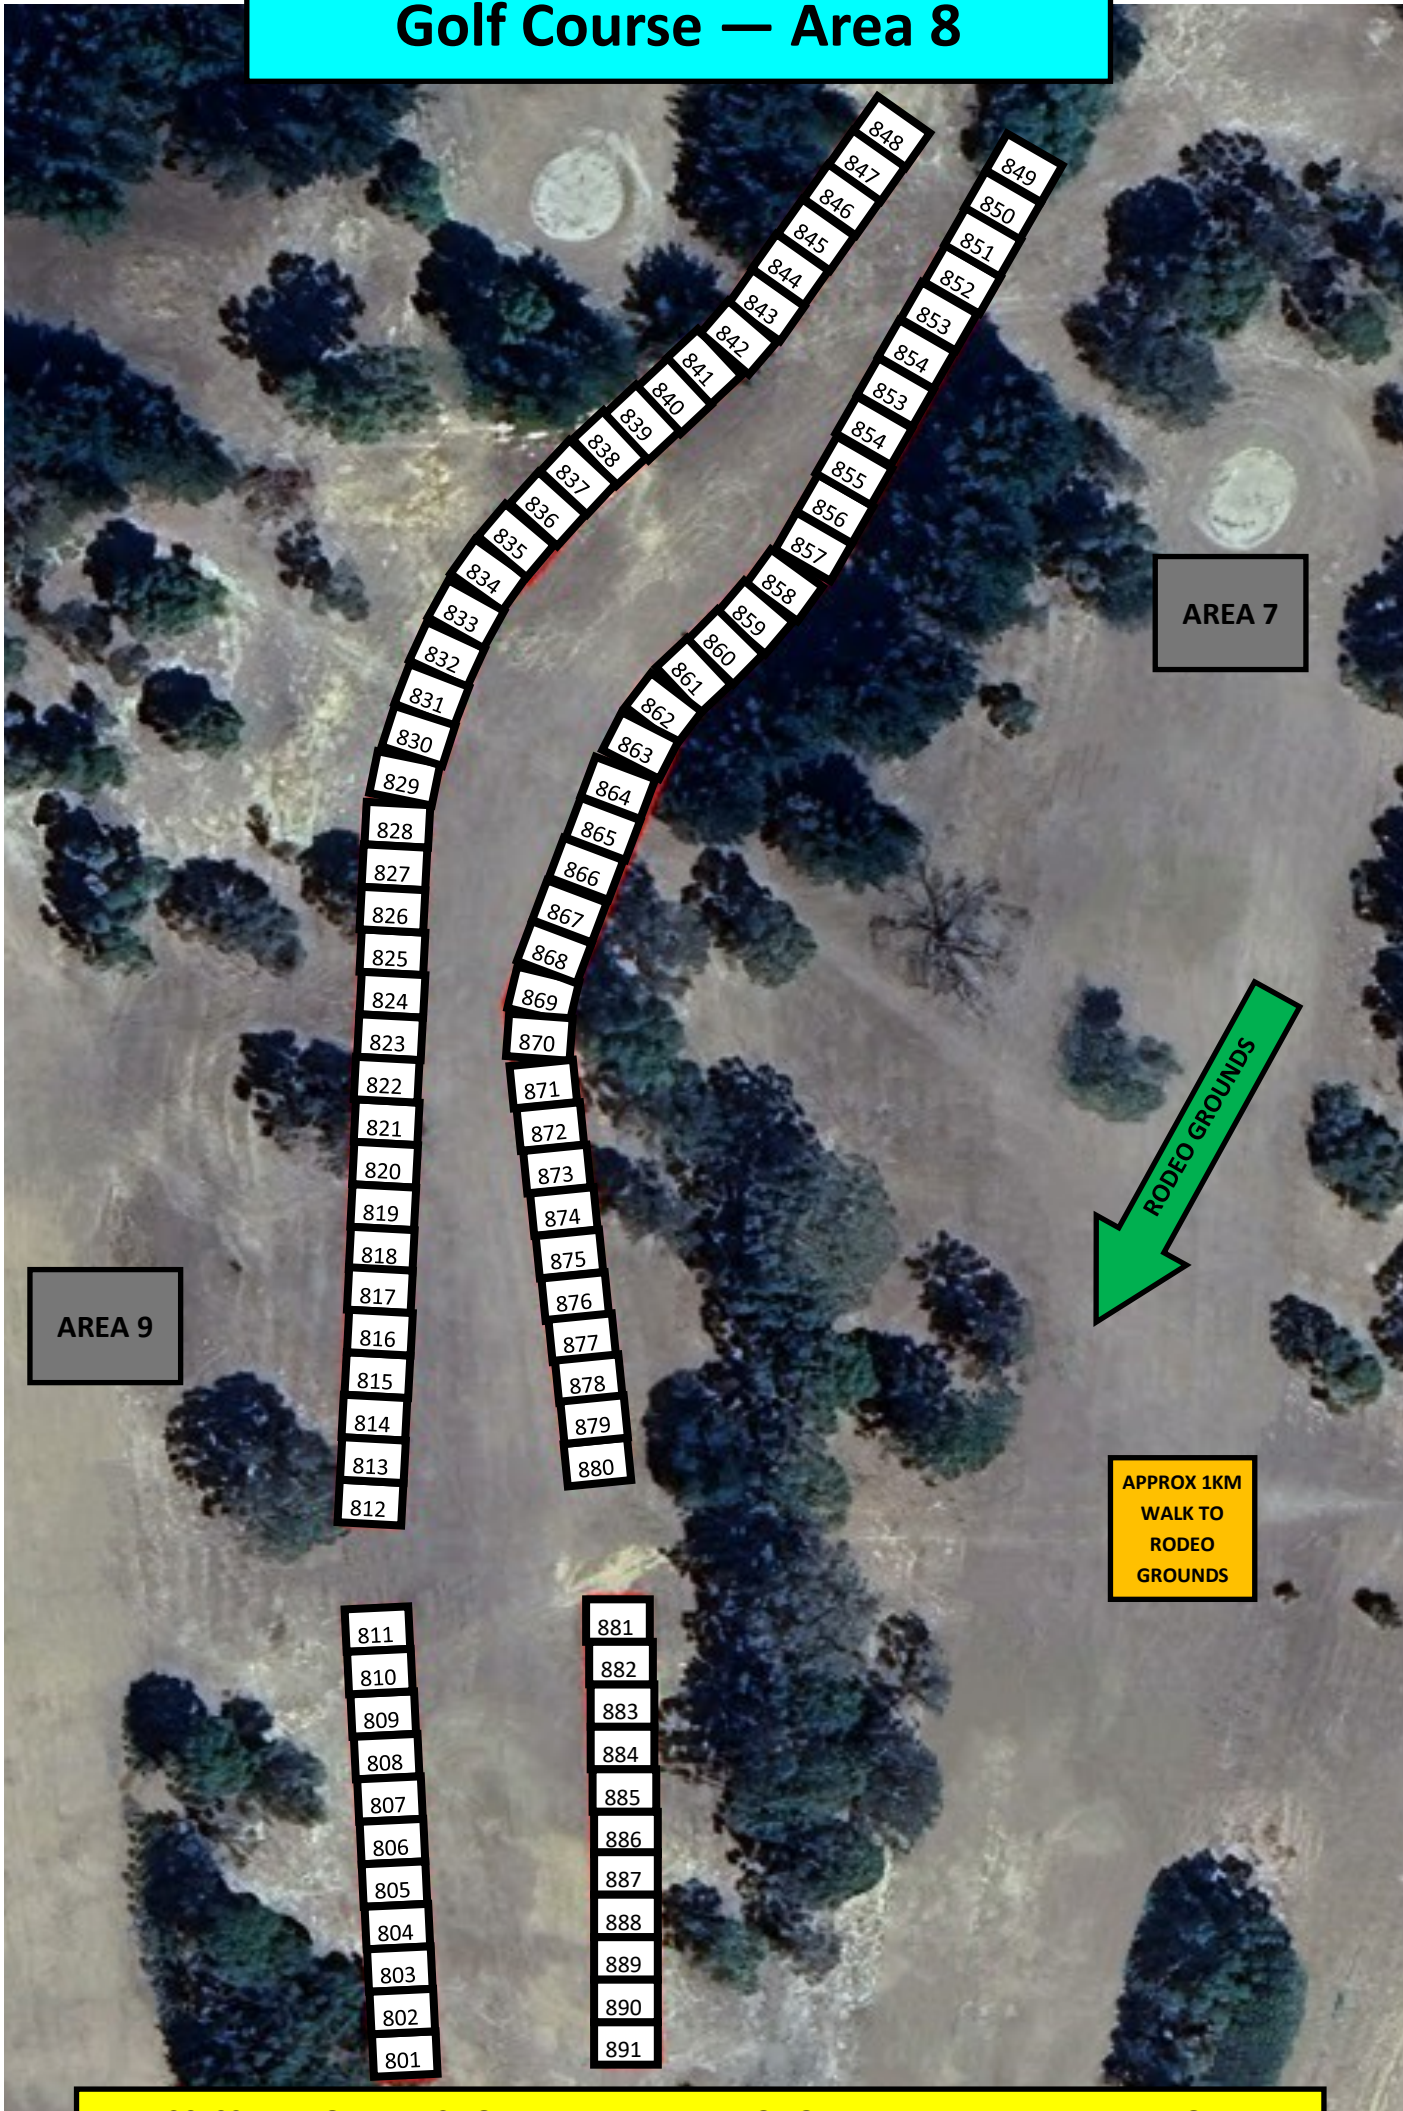

Golf Course — Area 8

AREA 7

AREA 9

APPROX 1KM
WALK TO
RODEO
GROUNDS

ACCESS VIA POLLARD ST ONLY—LIMIT DRIVING TO ARRIVAL AND DEPARTURE ONLY

- 811
- 810
- 809
- 808
- 807
- 806
- 805
- 804
- 803
- 802
- 801

- 881
- 882
- 883
- 884
- 885
- 886
- 887
- 888
- 889
- 890
- 891

- 812
- 813
- 814
- 815
- 816
- 817
- 818
- 819
- 820
- 821
- 822
- 823
- 824
- 825
- 826
- 827
- 828
- 829
- 830
- 831
- 832
- 833
- 834
- 835
- 836
- 837
- 838
- 839
- 840
- 841
- 842
- 843
- 844
- 845
- 846
- 847
- 848

- 879
- 878
- 877
- 876
- 875
- 874
- 873
- 872
- 871
- 870
- 869
- 868
- 867
- 866
- 865
- 864
- 863
- 862
- 861
- 860
- 859
- 858
- 857
- 856
- 855
- 854
- 853
- 854
- 853
- 854
- 853
- 852
- 851
- 850
- 849