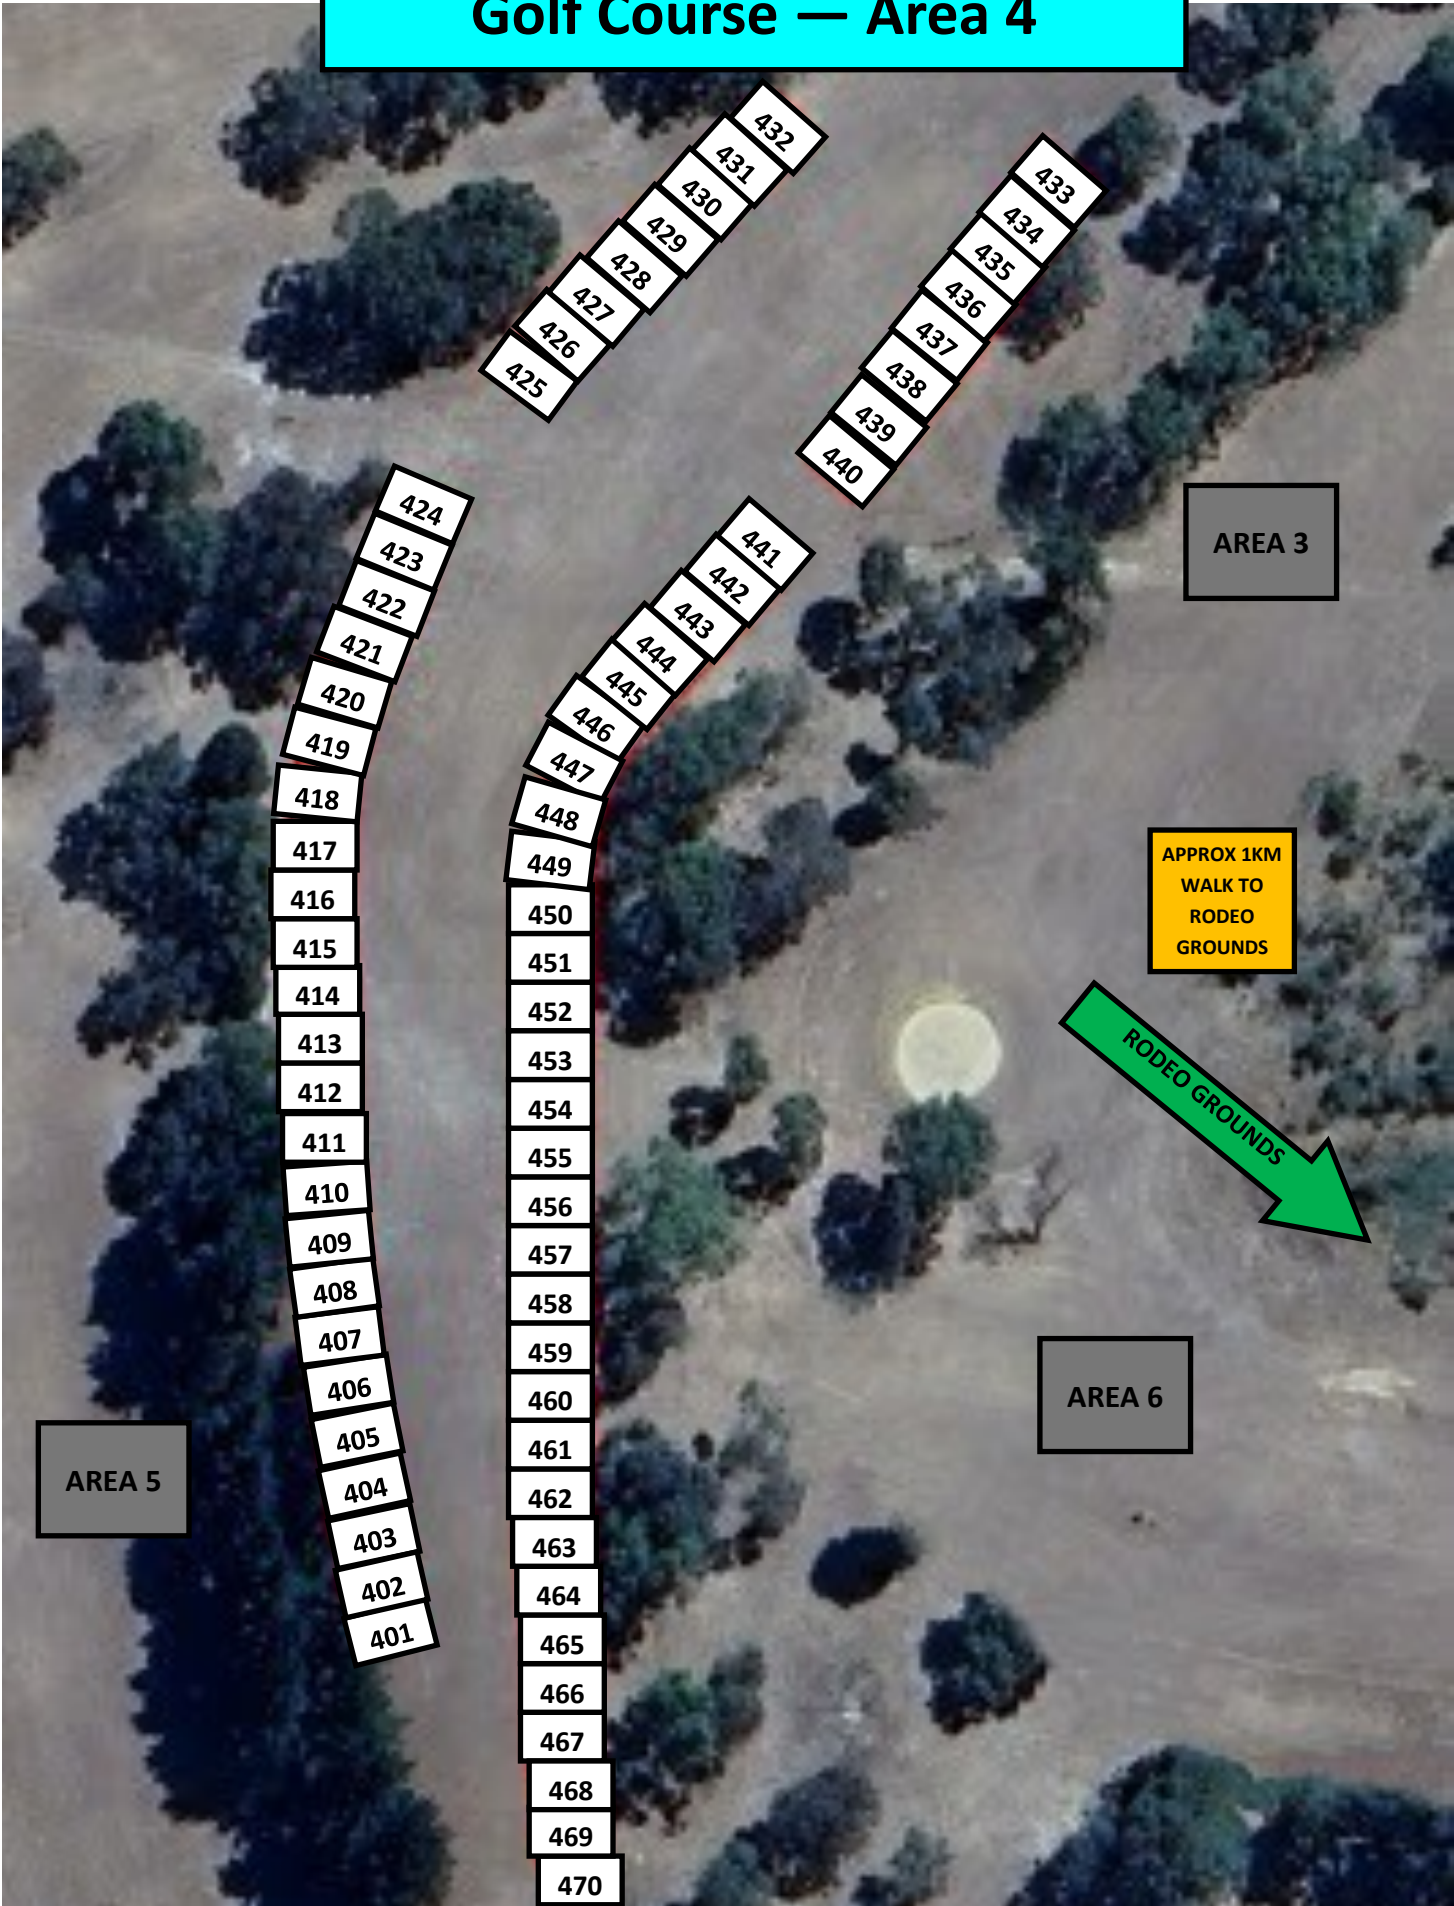

# Golf Course — Area 4

## Golf Course — Area 4

- 432
- 431
- 430
- 429
- 428
- 427
- 426
- 425

- 433
- 434
- 435
- 436
- 437
- 438
- 439
- 440

- 424
- 423
- 422
- 421
- 420
- 419
- 418
- 417
- 416
- 415
- 414
- 413
- 412
- 411
- 410
- 409
- 408
- 407
- 406
- 405
- 404
- 403
- 402
- 401

- 441
- 442
- 443
- 444
- 445
- 446
- 447
- 448
- 449
- 450
- 451
- 452
- 453
- 454
- 455
- 456
- 457
- 458
- 459
- 460
- 461
- 462
- 463
- 464
- 465
- 466
- 467
- 468
- 469
- 470

AREA 3

APPROX 1KM  
WALK TO  
RODEO  
GROUNDS

AREA 5

AREA 6

ACCESS VIA POLLARD ST ONLY—LIMIT DRIVING TO ARRIVAL AND DEPARTURE ONLY